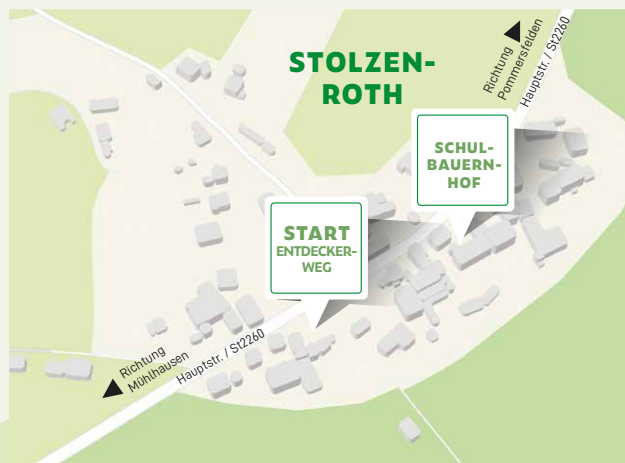

Auf unserem ca. 2 km langen phänomenalen Entdeckerweg kannst du selbst zum Naturforscher werden und mit Heiner und Leo die verschiedenen Jahreszeiten und ihre Zeigerpflanzen anhand von Tafeln und interaktiven Elementen erkunden.

## ANFAHRT

## WILLKOMMEN AUF DEM PHÄNOMENALEN ENTDECKERWEG DER 10 JAHRESZEITEN

07  
SPÄTHERBST

08  
WINTER

09  
SPÄTSOMMER

10  
ERSTFRÜHLING

11  
ZIEL

06  
VOLLFRÜHLING

05  
VORFRÜHLING