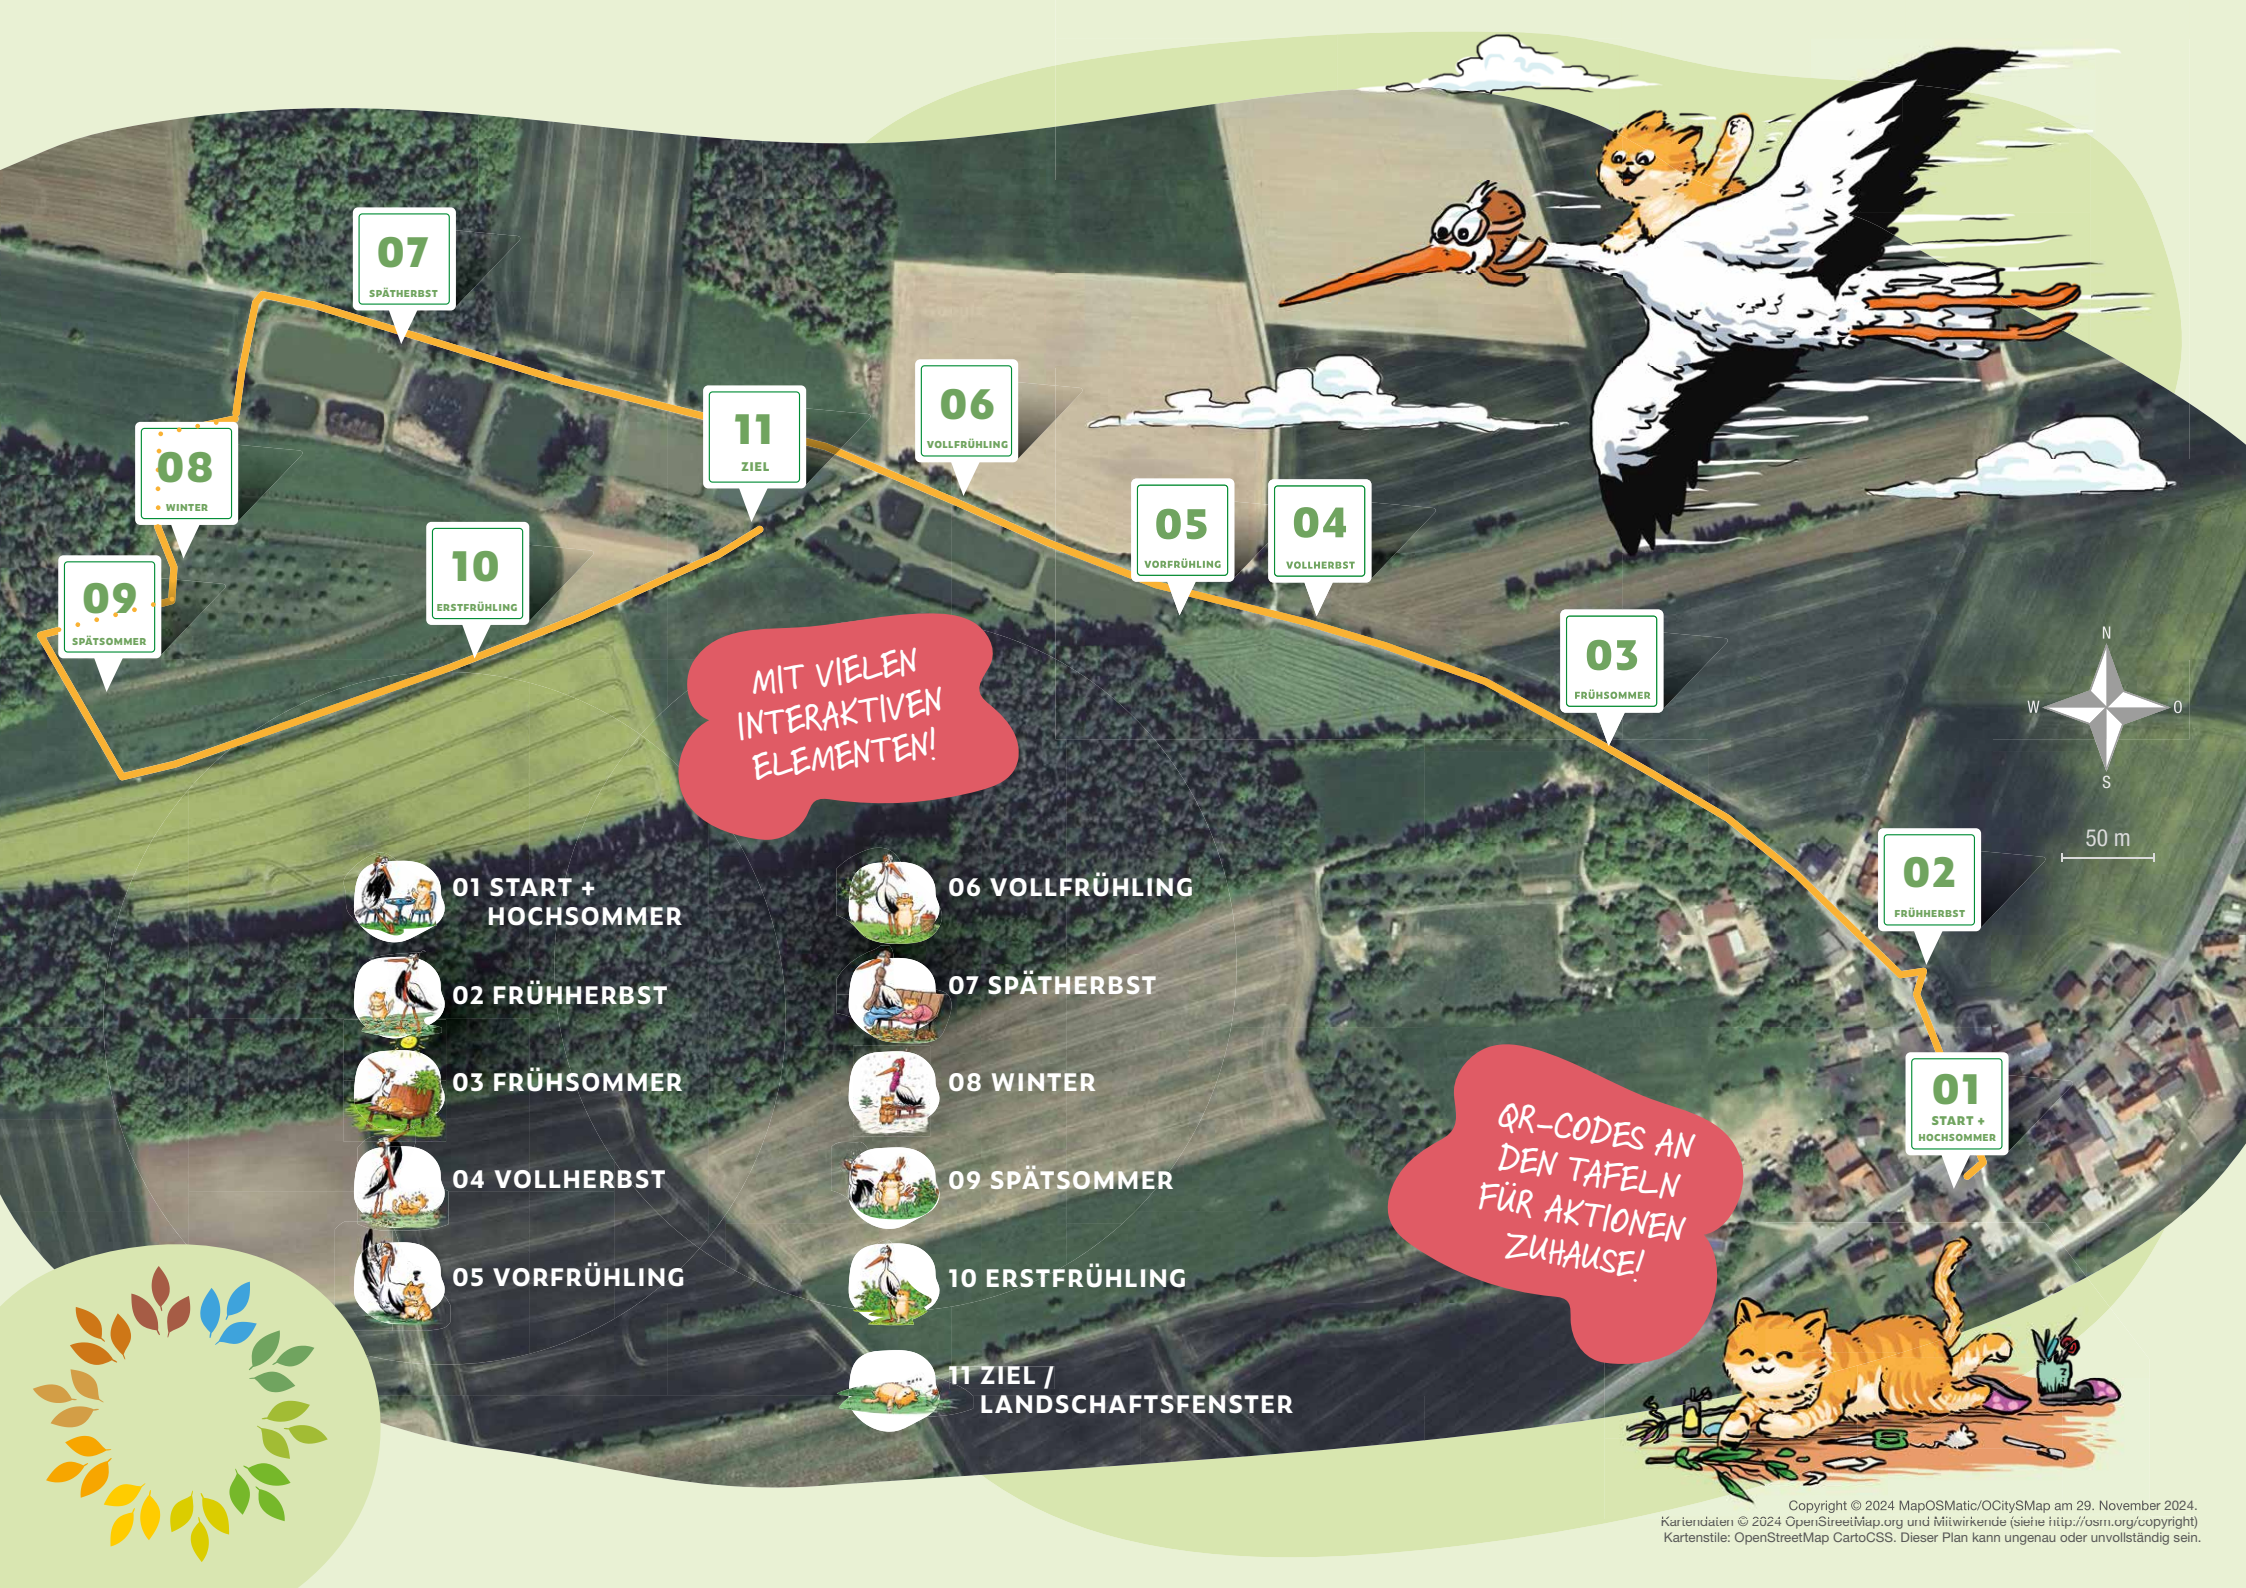

07
SPÄTHERBST

08
WINTER

09
SPÄTSOMMER

10
ERSTFRÜHLING

11
ZIEL

06
VOLLFRÜHLING

05
VORFRÜHLING

04
VOLLHERBST

03
FRÜHSOMMER

02
FRÜHHERBST

01
START +
HOCHSOMMER

MIT VIELEN
INTERAKTIVEN
ELEMENTEN!

QR-CODES AN
DEN TAFELN
FÜR AKTIONEN
ZUHAUSE!

01 START +
HOCHSOMMER

02 FRÜHHERBST

03 FRÜHSOMMER

04 VOLLHERBST

05 VORFRÜHLING

06 VOLLFRÜHLING

07 SPÄTHERBST

08 WINTER

09 SPÄTSOMMER

10 ERSTFRÜHLING

11 ZIEL /
LANDSCHAFTSFENSTER

50 m